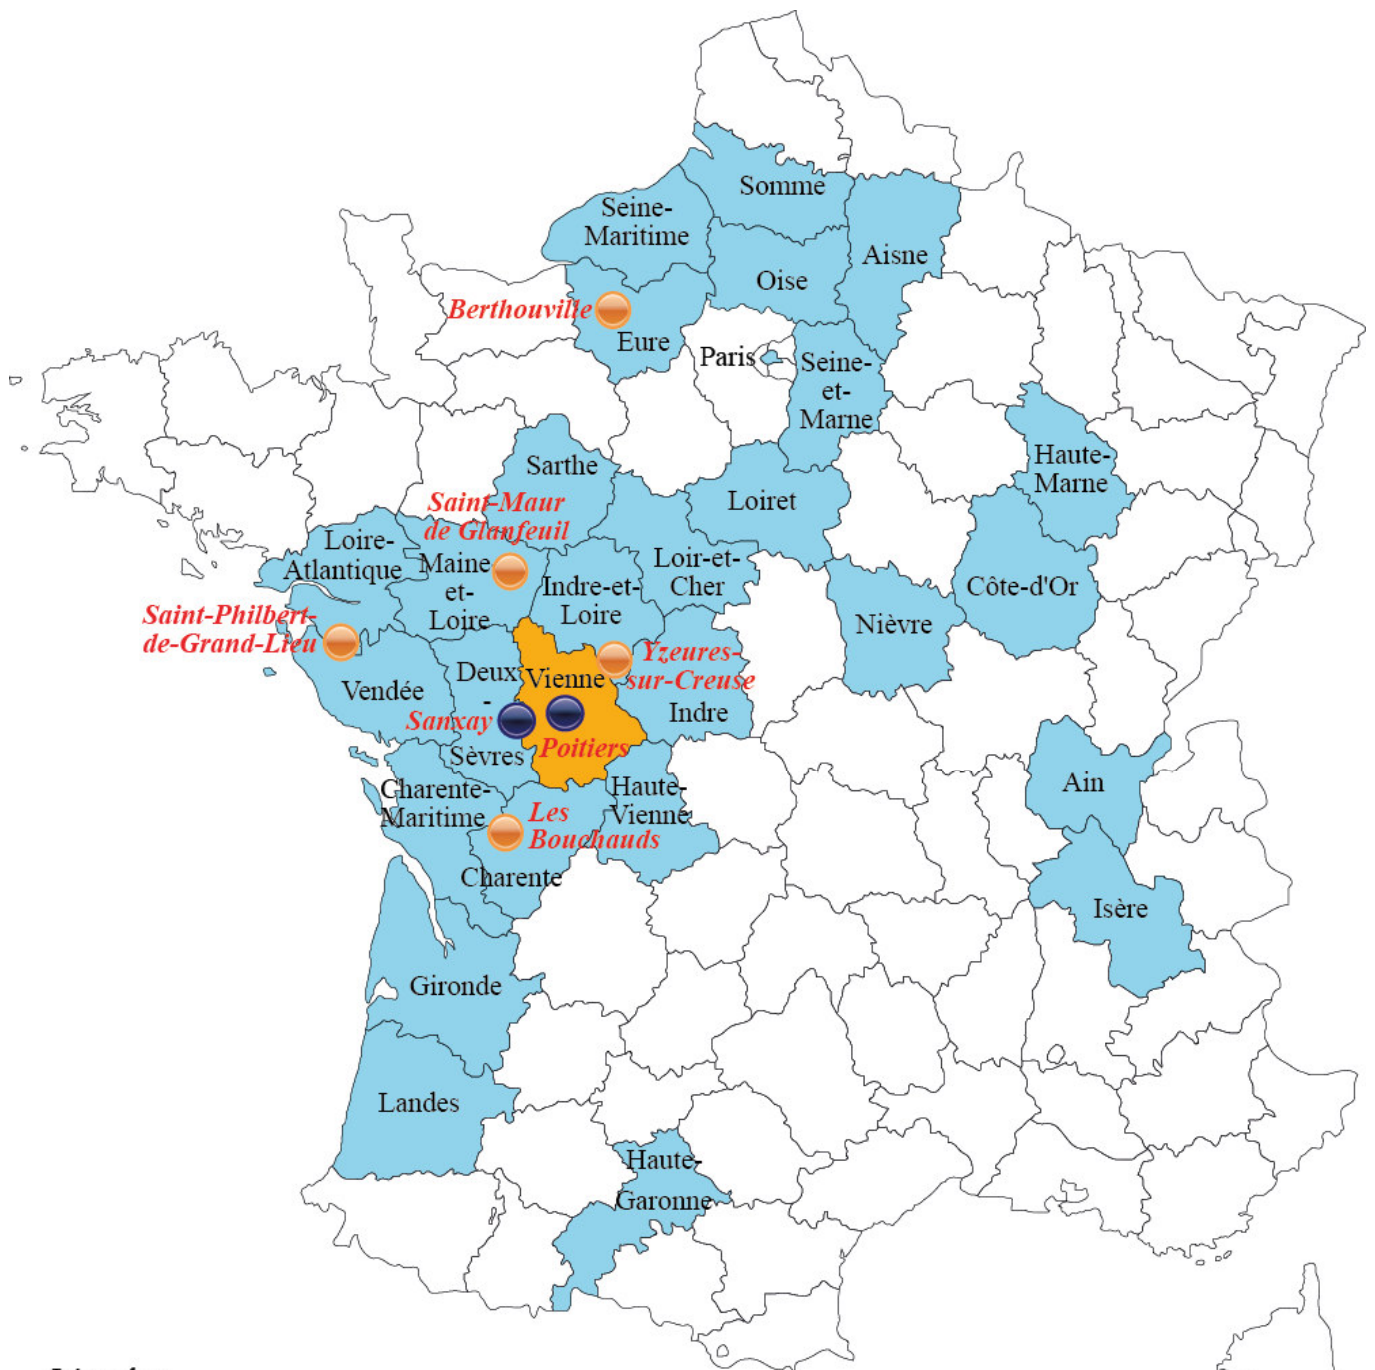

Carte des départements documentés et des principaux sites archéologiques fouillés par le R. P. de La Croix

Légende :

100 km

 Département de la Vienne
 Autres départements

Principaux sites de fouilles :

 dans la Vienne
 dans les autres départements

Sources : 16 J 3 / 70 à 189.

Carte des communes de la Vienne documentées

NB : Les surfaces orangées représentent toutes les communes documentées, principalement dans le cadre de la carte archéologique gauloise, gallo-romaine et mérovingienne de la Vienne. La seule exception est relative au dossier nommé « Ceaux » (16 J 3 / 135, p. 54) : du fait de l'incertitude quant à l'identification de la commune concernée, soit Ceaux-en-Couhé au Sud-Est du département, soit Ceaux-en-Loudun au Nord, aucune de ces deux communes ne figure colorée en orange sur cette carte.

N°	Nom de la commune
1	Adriers
2	Amberre
3	Anché
4	Antigny
5	Archigny
6	Availles-en-Châtellerault
7	Beaumont
8	Bellefonds
9	Béruges
10	Bignoux
11	Bonnes
12	Bonneuil-Matours
13	Bouresse
14	Bournand
15	Brion
16	Buxerolles
17	Celle-Lévescault
18	Cenon
19	Champagné-Saint-Hilaire
20	La Chapelle-Montreuil
21	La Chapelle-Moulière
22	Charroux
23	Chasseneuil-du-Poitou
24	Châtain
25	Chauvigny
26	Cheneché
27	Chenevelles
28	Cissé
29	Civaux
30	Civray
31	Cloué
32	Colombiers
33	Couhé
34	Coulombiers
35	Coussay-les-Bois
36	Craon
37	Curzay
38	Dienné
39	Dissay
40	Doussay
41	Fleuré
42	Fontaine-le-Comte

89	Saint-Cyr
90	Saint-Genest-d'Ambière
91	Saint-Georges-lès-Baillargeaux
92	Saint-Gervais-les-Trois-Clochers
93	Saint-Jean-de-Sauves
94	Saint-Julien-l'Ars
95	Saint-Macoux
96	Saint-Maurice-la-Clouère
97	Saint-Pierre-de-Maillé
98	Saint-Pierre-d'Exideuil
99	Saint-Rémy-sur-Creuse
100	Saint-Sauvant
101	Saint-Savin
102	Saint-Saviol
103	Saix
104	Savigné
105	Scorbé-Clairvaux
106	Sénillé
107	Smarves
108	Thollet
109	Les Trois-Moutiers
110	Usson-du-Poitou
111	Valdivienne
112	Verrières
113	Le Vigeant
114	Vivonne
115	Vouillé
116	Vouneuil-sur-Vienne
117	Vouzailles