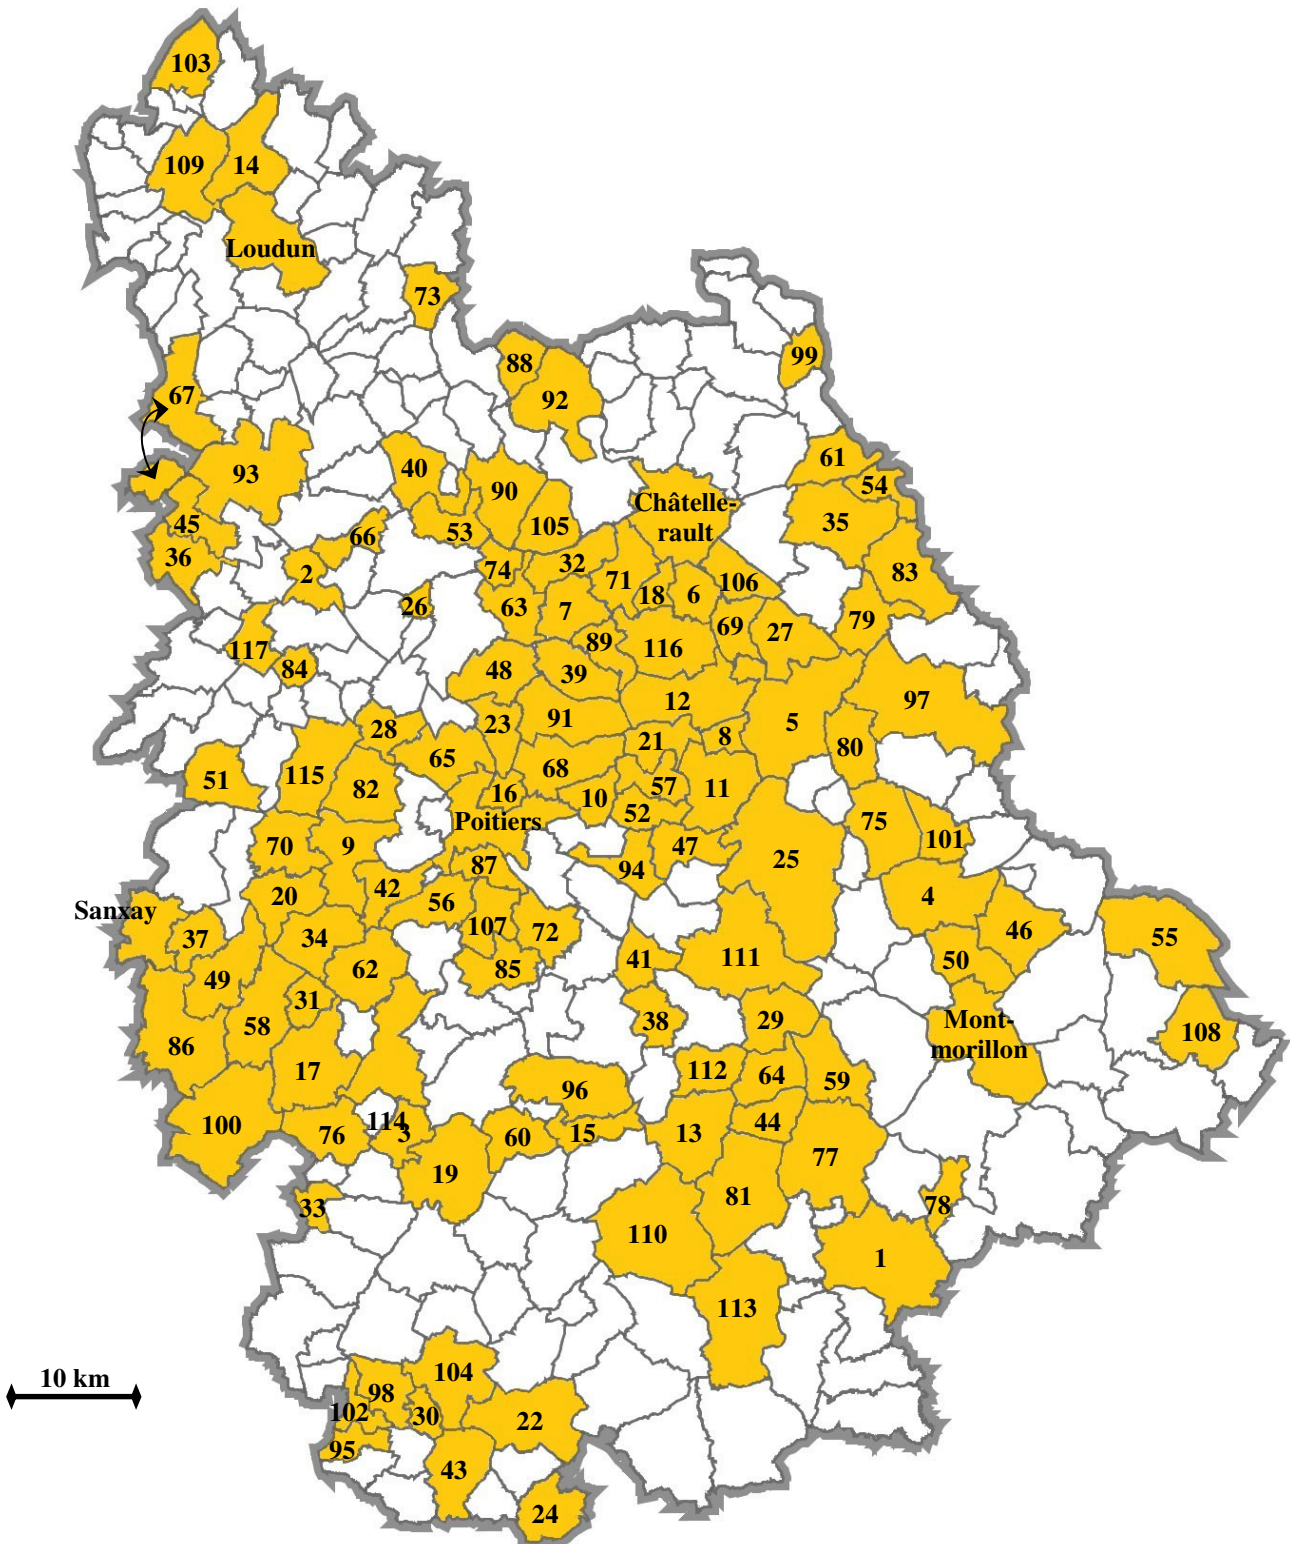

Carte des départements documentés et des principaux sites archéologiques fouillés par le R. P. de La Croix

Légende :

100 km

 Département de la Vienne
 Autres départements

Principaux sites de fouilles :

 dans la Vienne
 dans les autres départements

Sources : 16 J 3 / 70 à 189.

Carte des communes de la Vienne documentées

NB : Les surfaces orangées représentent toutes les communes documentées, principalement dans le cadre de la carte archéologique gauloise, gallo-romaine et mérovingienne de la Vienne. La seule exception est relative au dossier nommé « Ceaux » (16 J 3 / 135, p. 54) : du fait de l'incertitude quant à l'identification de la commune concernée, soit Ceaux-en-Couhé au Sud-Est du département, soit Ceaux-en-Loudun au Nord, aucune de ces deux communes ne figure colorée en orange sur cette carte.

N°	Nom de la commune
1	Adriers
2	Amberre
3	Anché
4	Antigny
5	Archigny
6	Availles-en-Châtellerault
7	Beaumont
8	Bellefonds
9	Béruges
10	Bignoux
11	Bonnes
12	Bonneuil-Matours
13	Bouresse
14	Bournand
15	Brion
16	Buxerolles
17	Celle-Lévescault
18	Cenon
19	Champagné-Saint-Hilaire
20	La Chapelle-Montreuil
21	La Chapelle-Moulière
22	Charroux
23	Chasseneuil-du-Poitou
24	Châtain
25	Chauvigny
26	Cheneché
27	Chenevelles
28	Cissé
29	Civaux
30	Civray
31	Cloué
32	Colombiers
33	Couhé
34	Coulombiers
35	Coussay-les-Bois
36	Craon
37	Curzay
38	Dienné
39	Dissay
40	Doussay
41	Fleuré
42	Fontaine-le-Comte

89	Saint-Cyr
90	Saint-Genest-d'Ambière
91	Saint-Georges-lès-Baillargeaux
92	Saint-Gervais-les-Trois-Clochers
93	Saint-Jean-de-Sauves
94	Saint-Julien-l'Ars
95	Saint-Macoux
96	Saint-Maurice-la-Clouère
97	Saint-Pierre-de-Maillé
98	Saint-Pierre-d'Exideuil
99	Saint-Rémy-sur-Creuse
100	Saint-Sauvant
101	Saint-Savin
102	Saint-Saviol
103	Saix
104	Savigné
105	Scorbé-Clairvaux
106	Sénillé
107	Smarves
108	Thollet
109	Les Trois-Moutiers
110	Usson-du-Poitou
111	Valdivienne
112	Verrières
113	Le Vigeant
114	Vivonne
115	Vouillé
116	Vouneuil-sur-Vienne
117	Vouzailles